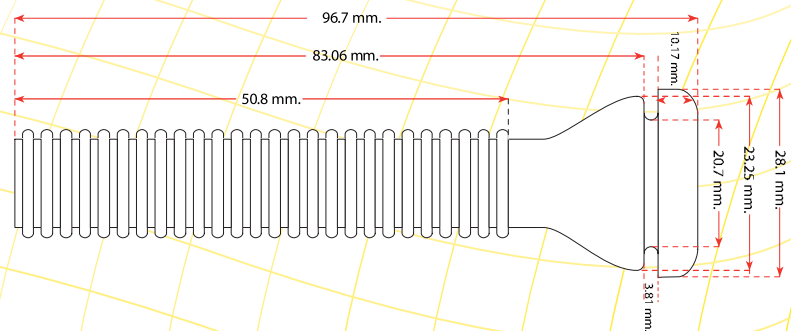

Dedo pelador para desplumadora de olla. PP001

Características

- ◆ Específicamente diseñado para peladoras de pollo de olla prototipos "Vulcano" y "Tepeyac".
- ◆ Fabricado con una fórmula de hule natural y arena sílica, que asegura su eficiencia y evita el maltrato de la piel del pollo.
- ◆ La fórmula garantiza una larga duración.

Dureza

El color del dedo indica su dureza.

 : Dureza 45 Shore A (Extra Suave)

Nota: La dureza puede variar ± 3 unidades.

Material

Hule natural de alta resistencia al desgaste en combinación con arena sílica.

Empaque

Caja

	PP001:	PP001:
- Capacidad:	1,000 pzas.	400 pzas.
- Peso:	28.8 kg.	11.2 kg.
- Largo:	59.0 cm.	28.0 cm.
- Ancho:	32.0 cm.	28.0 cm.
- Alto:	37.0 cm.	33.0 cm.

Productos Complementarios

PEL1 - PEL18
Peladoras de pollo de 1 a 30 pollos