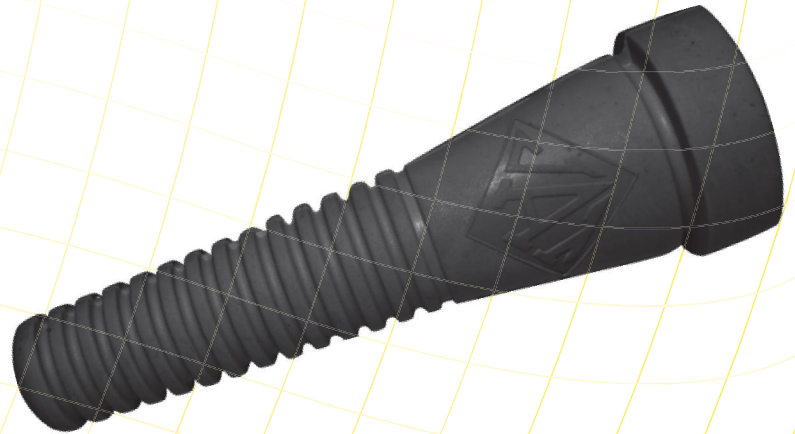

Dedo pelador para desplumadora de olla. PP001

Características

- ◆ Específicamente diseñado para peladoras de pollo de olla prototipos "Vulcano" y "Tepeyac".
- ◆ Fabricado con una fórmula de hule natural y arena sílica, que asegura su eficiencia y evita el maltrato de la piel del pollo.
- ◆ La fórmula garantiza una larga duración.

Dureza

El color del dedo indica su dureza.

 : Dureza 45 Shore A (Extra Suave)

Nota: La dureza puede variar ± 3 unidades.

Material

Hule natural de alta resistencia al desgaste en combinación con arena sílica.

Empaque

Caja

	PP001:	PP001:
- Capacidad:	1,000 pzas.	400 pzas.
- Peso:	28.8 kg.	11.2 kg.
- Largo:	59.0 cm.	28.0 cm.
- Ancho:	32.0 cm.	28.0 cm.
- Alto:	37.0 cm.	33.0 cm.

Productos Complementarios

PEL1 - PEL18
Peladoras de pollo de 1 a 30 pollos

ESC1 - ESC8
Escaldadora de 6 a 30 pollos

MDP1 - MDP8
Mesa desangradora de 6 a 30 conos